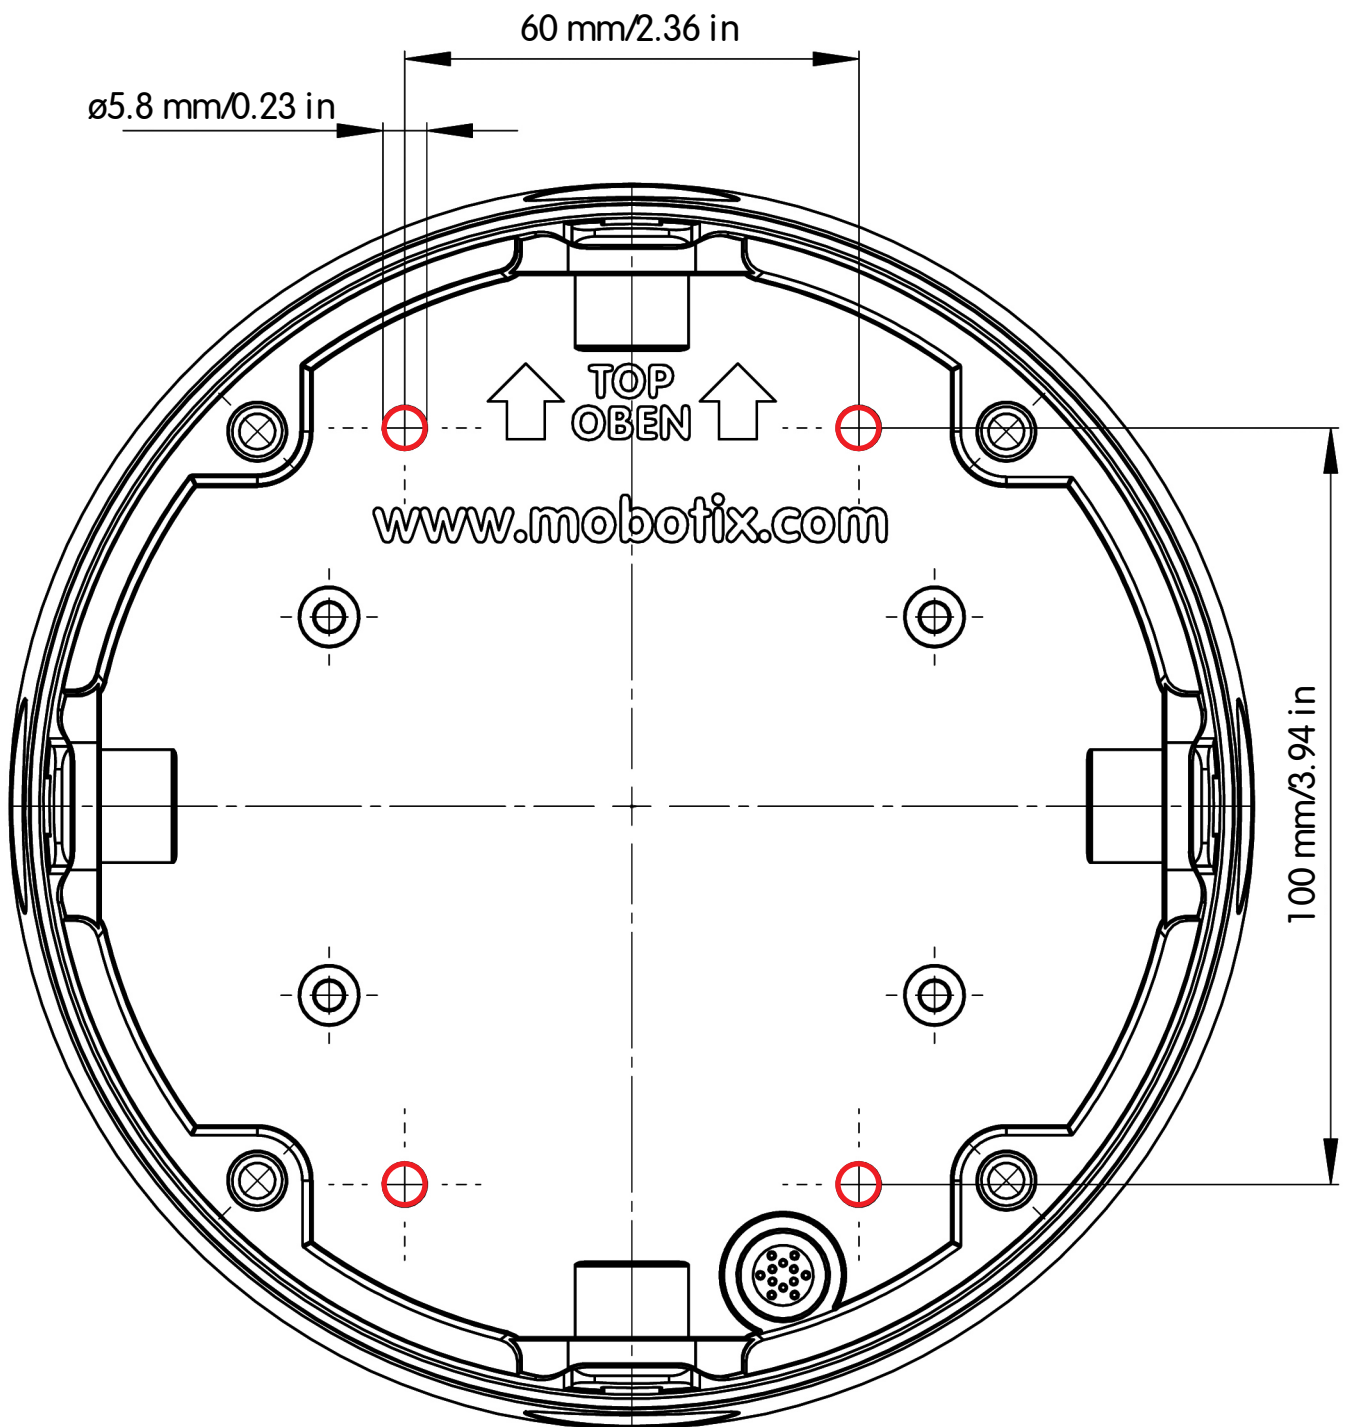

# ExtIO: Drilling Template

Scale 1:1

Security-Vision-Systems

# ExtIO On-Wall Set: Drilling Template

Scale 1:1

Security-Vision-Systems

# ExtIO In-Ceiling Set: Cutting Template

Scale 1:1

Security-Vision-Systems

# ExtIO Outdoor Wall Mount: Drilling Template

Scale 1:1

Security-Vision-Systems