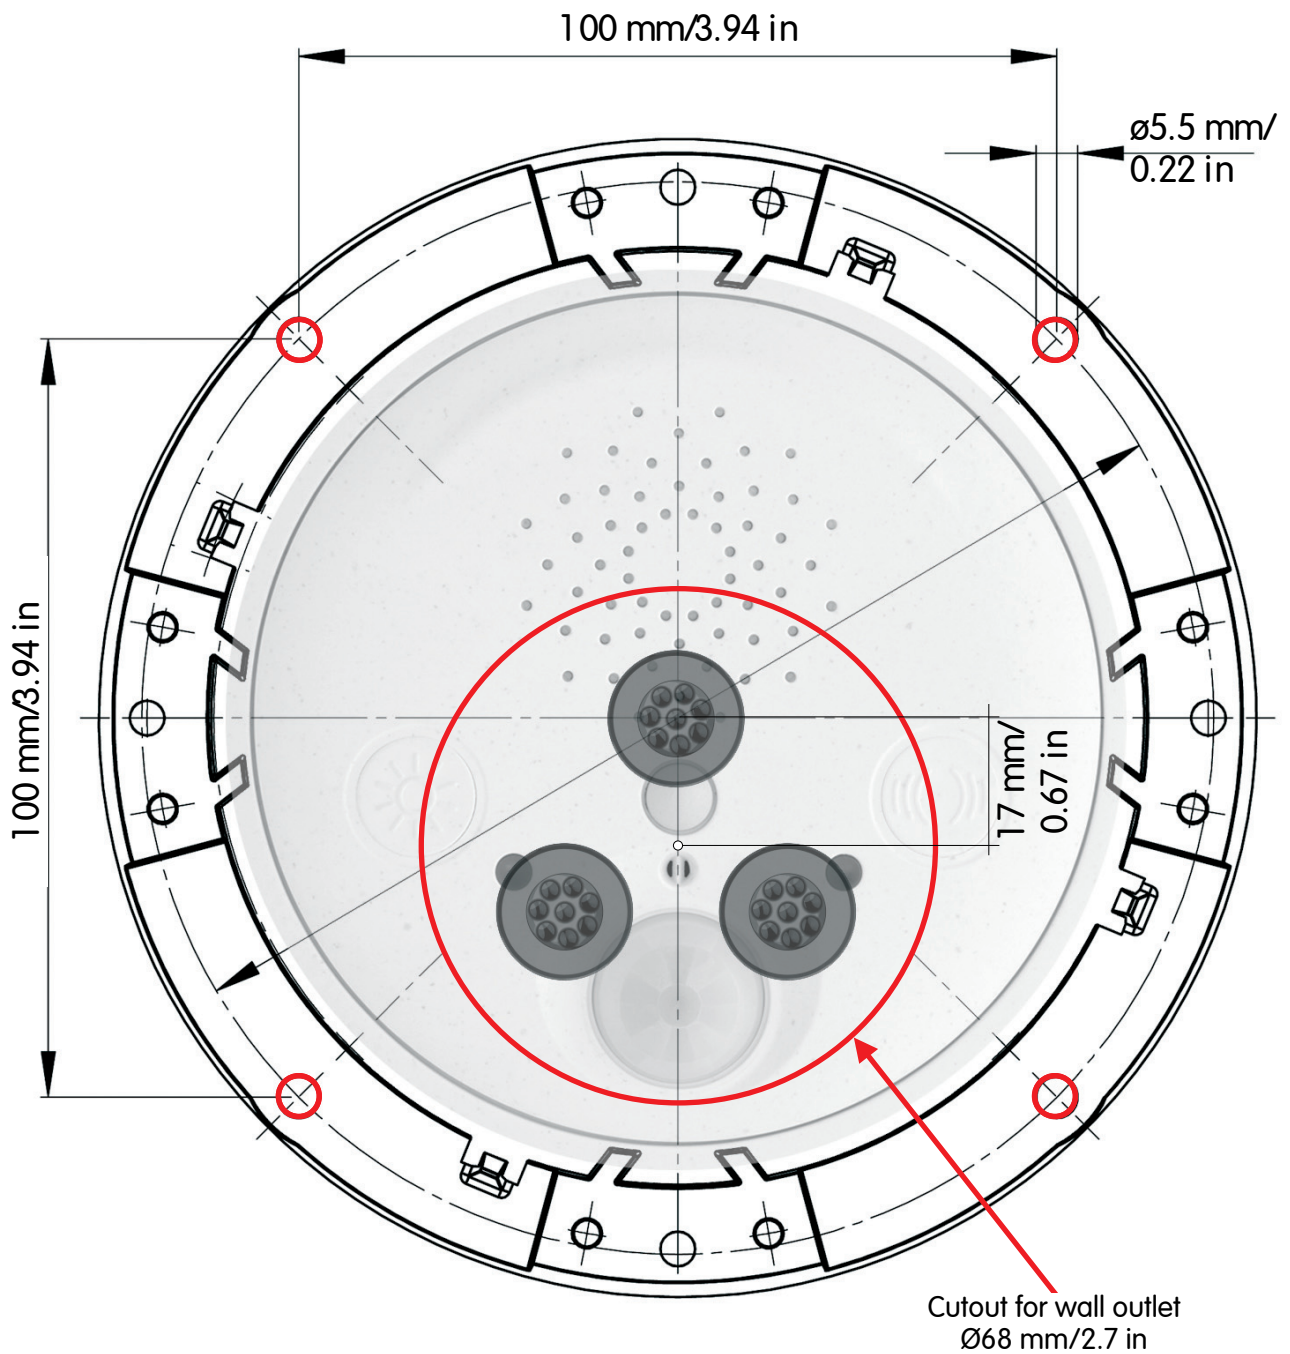

# ExtIO: Drilling Template

Scale 1:1

Security-Vision-Systems

# ExtIO On-Wall Set: Drilling Template

Scale 1:1

Security-Vision-Systems

# ExtIO In-Ceiling Set: Cutting Template

Scale 1:1

Security-Vision-Systems

# ExtIO Outdoor Wall Mount: Drilling Template

Scale 1:1

Security-Vision-Systems