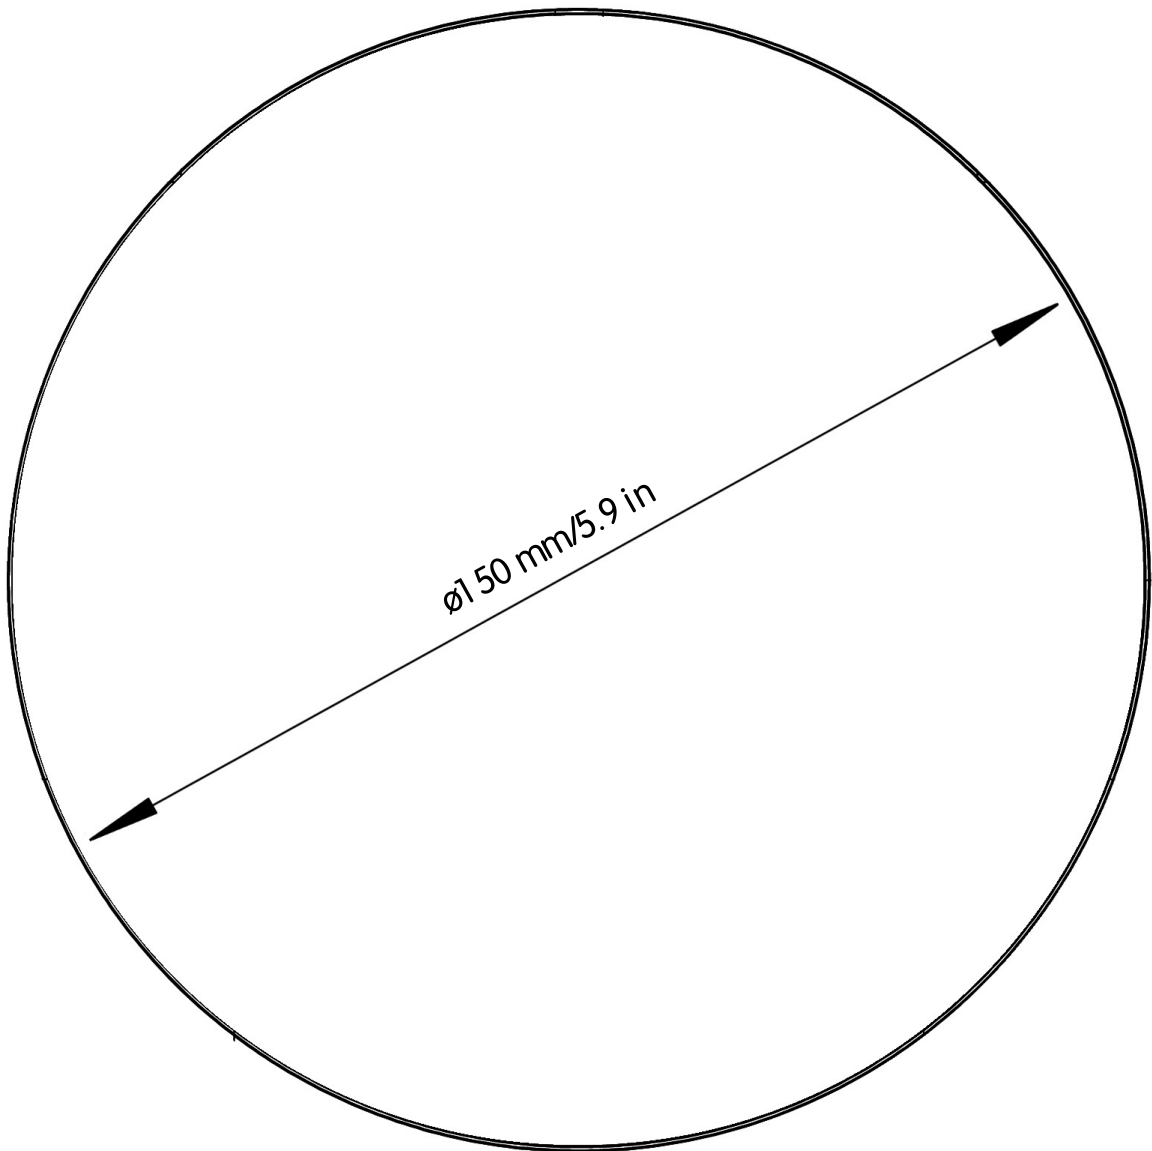

# ExtIO On-Wall Set: Drilling Template

Scale 1:1

Security-Vision-Systems

# ExtIO In-Ceiling Set: Cutting Template

Scale 1:1

Security-Vision-Systems