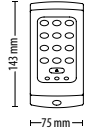

<http://paxton.info/1050>

Sales code Price
352-110 £80.00

TOUCHLOCK stainless steel keypad
- K75

<http://paxton.info/1050>

Sales code Price
372-110 £80.00

Proximity metal keypad, MIFARE® -
KP75

<http://paxton.info/2345>