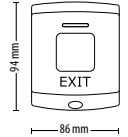

Paxton exit button - E50

<http://paxton.info/188>

Sales code Price
356-310 £32.00

Paxton exit button - E75

<http://paxton.info/188>

Sales code Price
376-310 £32.00

Paxton marine exit button

<http://paxton.info/188>