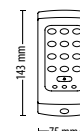

<http://paxton.info/1051>

TOUCHLOCK keypad - K50

<http://paxton.info/1049>

Sales code 351-110 Price £45.00

TOUCHLOCK keypad - K75

<http://paxton.info/1049>

Sales code 371-110 Price £45.00

TOUCHLOCK stainless steel keypad
- K50